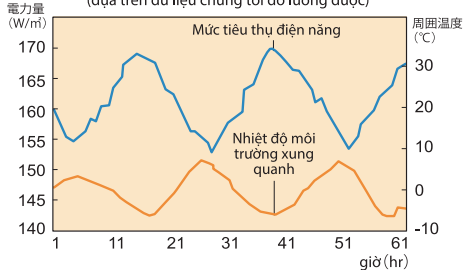

Cáp sưởi có thể tự điều chỉnh nhiệt độ, không bị tác động bởi nhiệt độ môi trường.

Đặc điểm 2 An toàn tuyệt đối

Với tính năng tự điều chỉnh nhiệt độ, cáp sưởi không gây ra hiện tượng quá nhiệt bất thường hoặc cháy nổ ngay cả khi không sử dụng bảng điều chỉnh nhiệt độ.